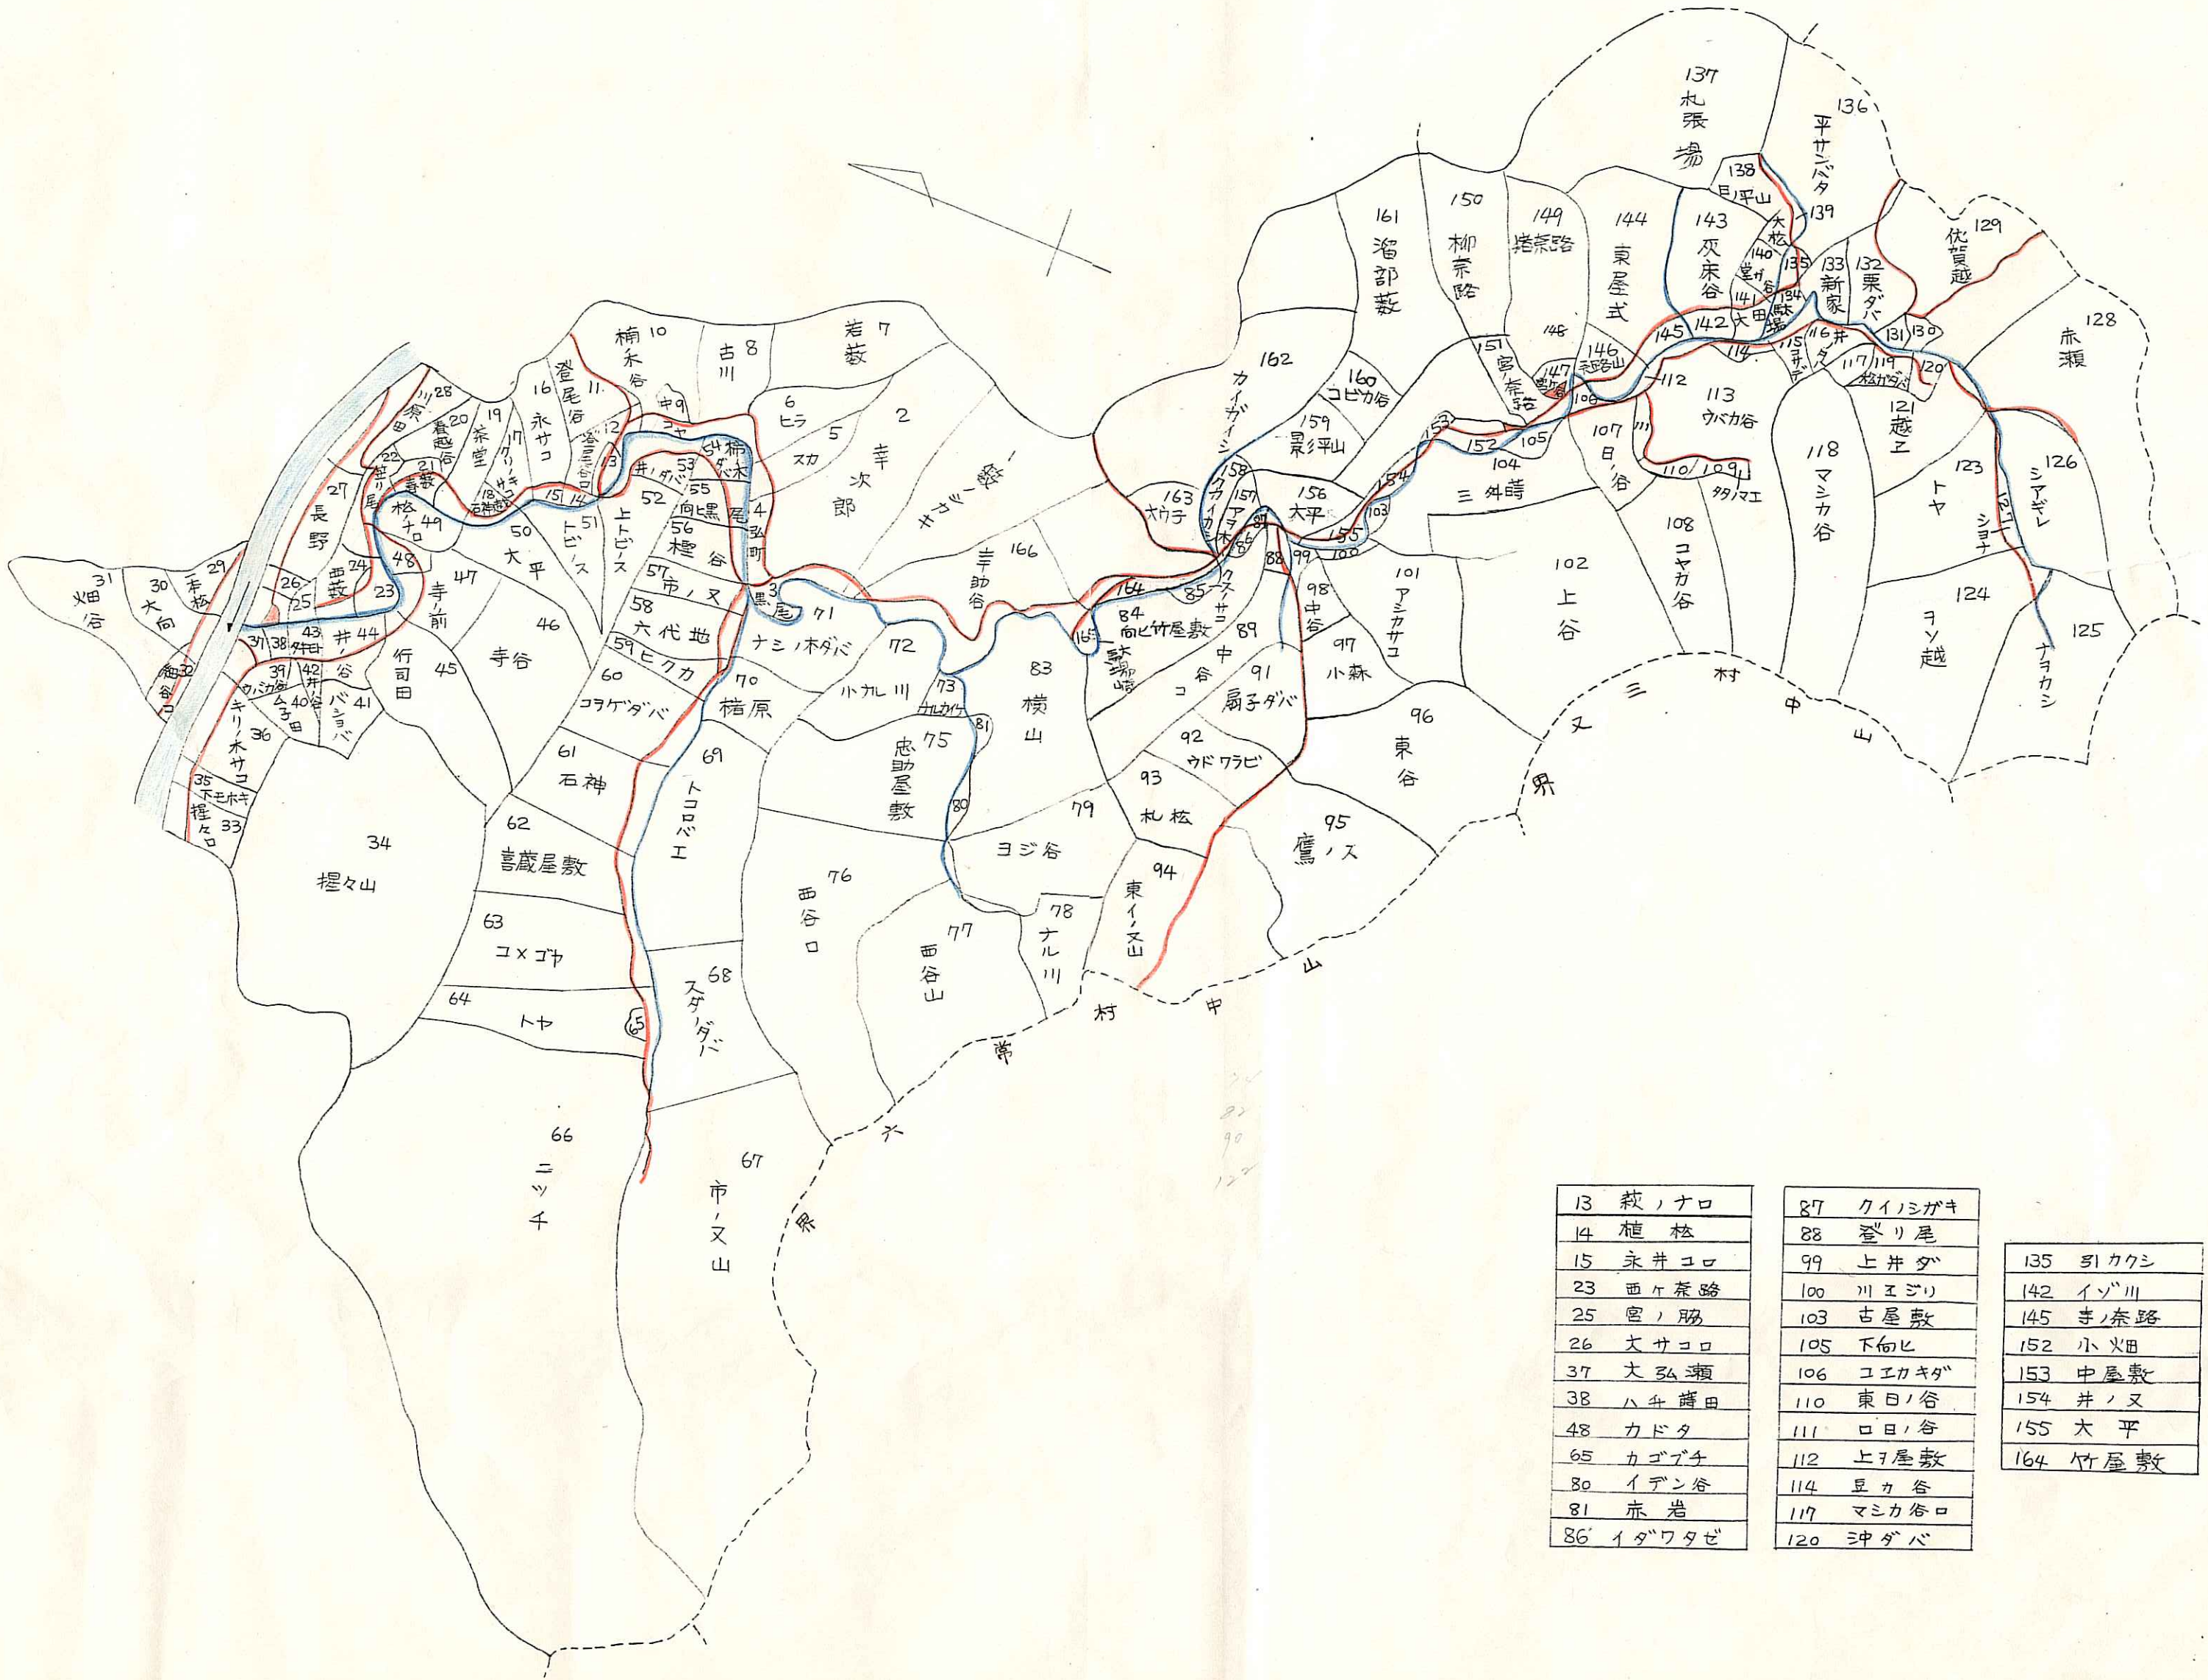

大字打井川

13 萩ノナロ	87 クイシガキ	135 引カクシ
14 植松	88 登リ尾	142 イゾ川
15 永井ユロ	99 上井ガ	145 寺ノ奈路
23 西ノ奈路	100 川エジリ	152 小畑
25 宮ノ脇	103 古屋敷	153 中屋敷
26 大サコロ	105 下向ヒ	154 井ノ又
37 大弘瀬	106 コエカキガ	155 大平
38 ハナ藤田	110 東日ノ谷	164 竹屋敷
48 カドタ	111 口日ノ谷	
65 カゴブチ	112 上ノ屋敷	
80 イデン谷	114 豆カ谷	
81 赤岩	117 マシカ谷口	
86 イダワタゼ	120 沖ダバ	